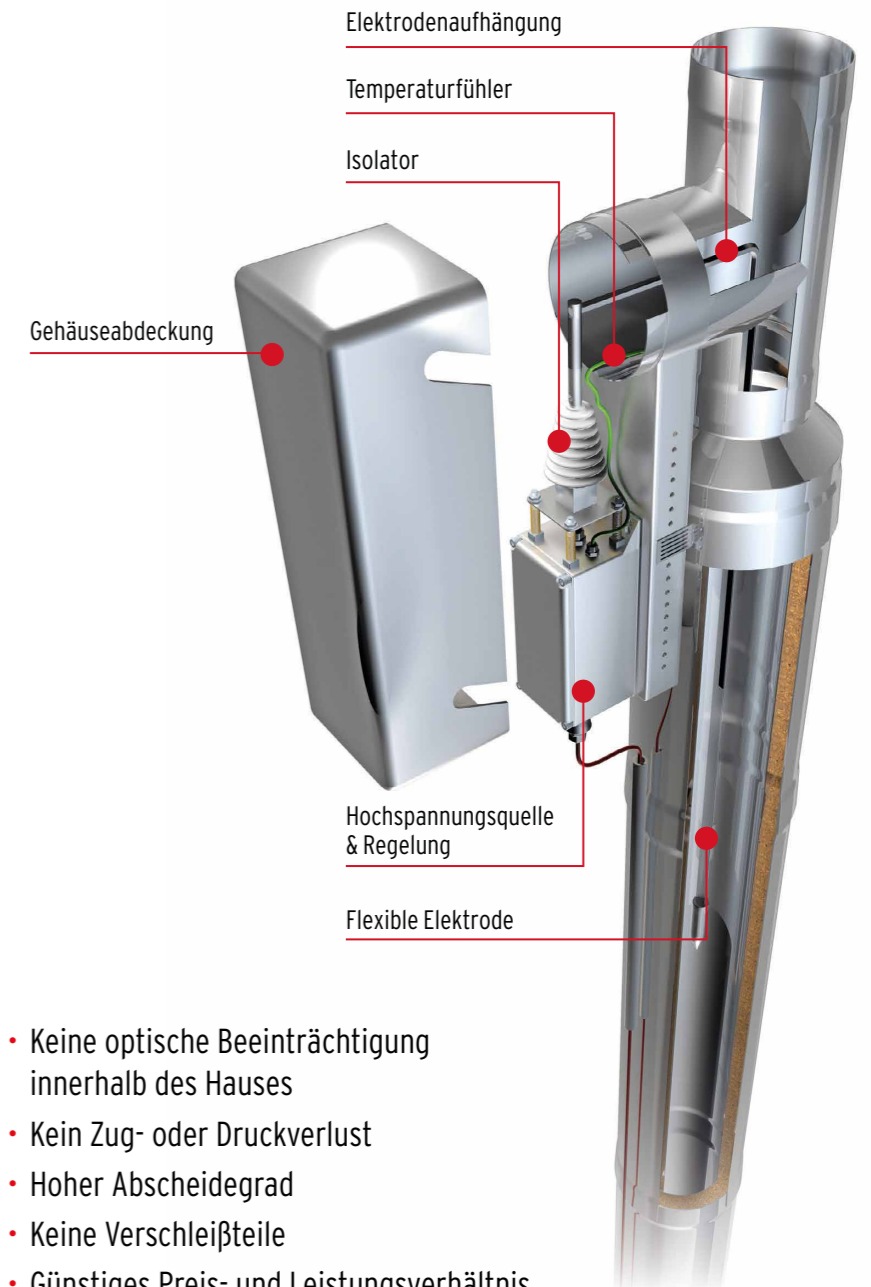

Die Technik ist so einfach wie genial:

Bei Befuerung schaltet sich das Gerät automatisch über einen Temperaturfühler ein. Mittels elektrostatischer Kräfte werden die aufsteigenden Staubpartikel an die Schornsteininnenwand geleitet und abgelagert. Der aufgefangene Feinstaub kann jetzt bei der nächsten Reinigung durch den Schornsteinfeger entfernt werden und belastet nicht mehr Umwelt und Gesundheit.

Nach der Feuerung stellt sich das Gerät automatisch in den Standby-Betrieb und verbraucht dort weniger als 1 Watt.