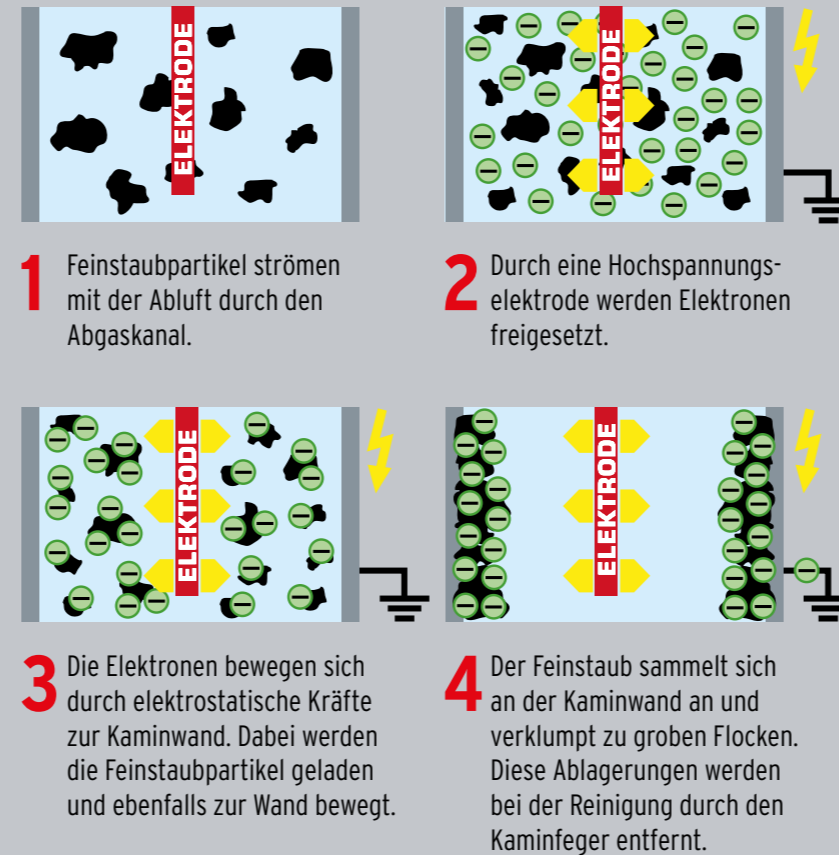

Betroffen sind Feuerstätten im Gemeindegebiet der Stadt Stuttgart, die vor dem 01.01.2015 in Betrieb genommen wurden und die Stufe 2 der 1. BImSchV nicht erfüllen.

Wir bieten die Lösung für dieses Problem!

OEKOTUBE

Der **OEKOTUBE** ist ein elektrostatischer Feinstaubabscheider, der den Ausstoß an gesundheitsgefährdendem Feinstaub mit Holz betriebener Einzelraumfeuerungen (Kamin-, Pellet- und Kachelöfen) oder automatisch beschickter Feuerung erheblich reduziert. Der Abscheider eignet sich für Feuerungsleistungen bis 50 kW.

Der **OEKOTUBE** wird im Schornsteinmündungsbereich montiert. Benötigt wird nur noch ein Stromanschluss zur Versorgung des Filters.

Der **OEKOTUBE** bewährt sich seit Jahren in der Praxis. Die ausgereifte und erprobte Technik stellt einen störungsfreien Betrieb sicher.

Funktionsprinzip „OEKOTUBE“

Von Schornsteinfegern geprüft und empfohlen.

Ob am Heizkamin, Kachelofen, Heizkessel oder „Komfort-Ofen“ - überall können wir den Filter, ohne Schmutz und Lärm zu verursachen, einbauen.